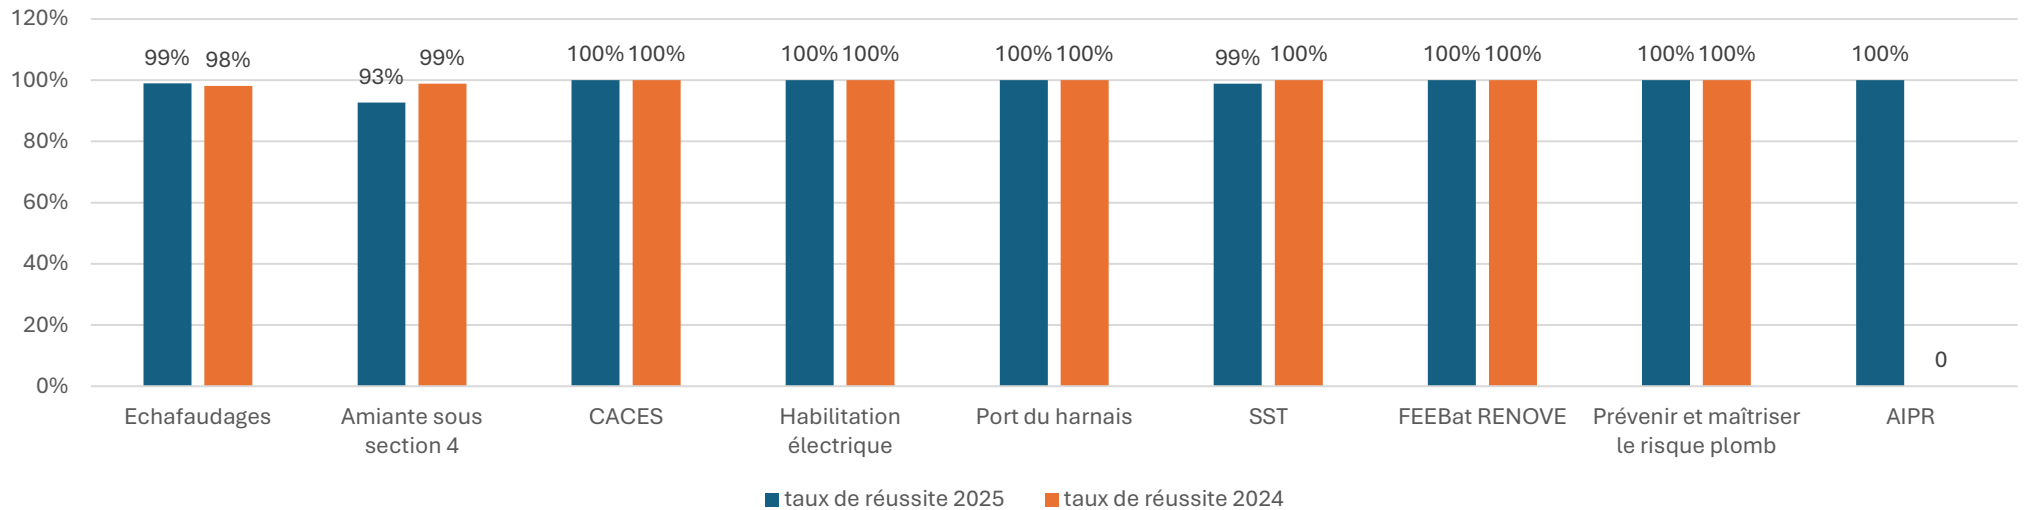

Taux de réussite 2025 des formations les plus représentatives de l'IFRB IDF 78-91-95 *panel de 1139 stagiaires

Taux de réussite par formation	Reçus	Non reçus	Présents	Taux de réussite 2025	Taux de réussite 2024
Echafaudages	190	2	192	99%	98%
Amiante sous-section 4	101	8	109	93%	99%
CACES	53	0	53	100%	100%
Habilitation électrique	235	0	235	100%	100%
Port du harnais	94	0	94	100%	100%
SST	269	3	272	99%	100%
FEEBat RENOVE	50	0	50	100%	100%
Prévenir et maîtriser le risque plomb	78	0	78	100%	100%
AIPR	56	0	56	100%	-