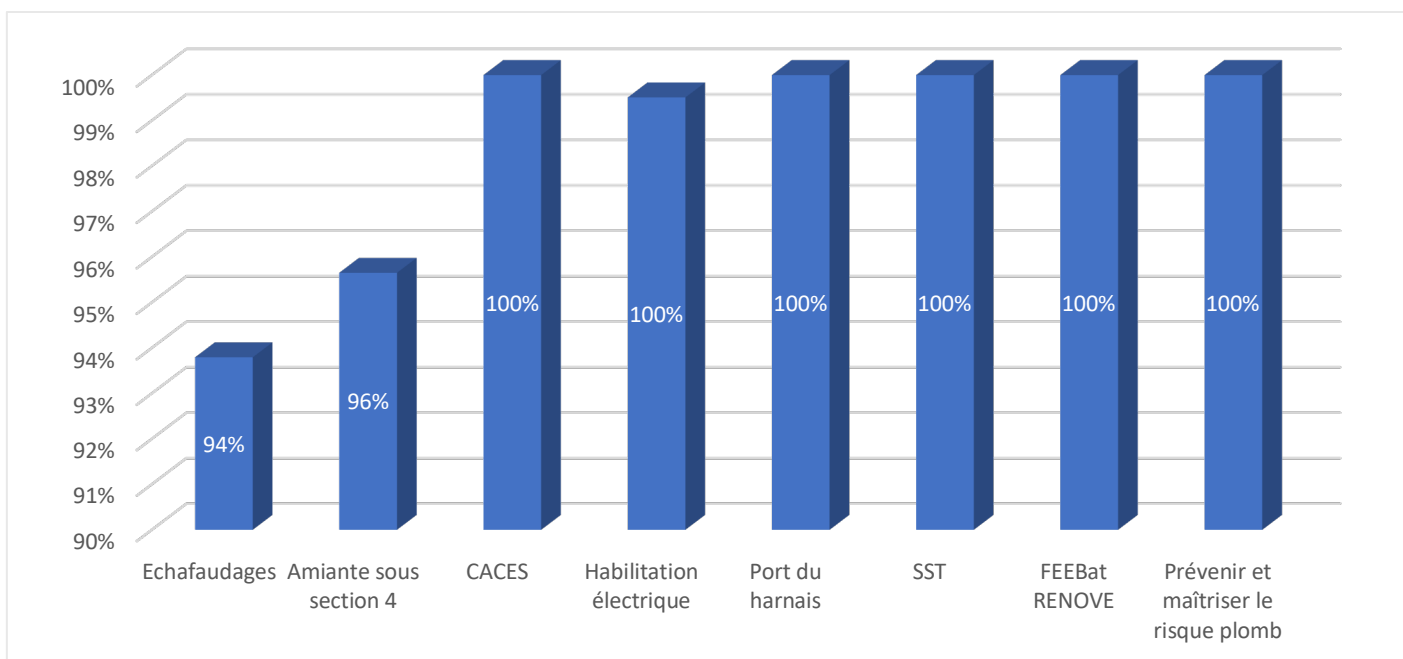

Taux de réussite 2023 des formations les plus représentatives de l'IFRB IDF 78-91-95*

*sur un panel de 883 stagiaires

Taux de réussite 2023 par formation	Reçus	Non reçus	Présents	Taux de réussite
Echafaudages	136	9	145	94%
Amiante sous-section 4	110	5	115	96%
CACES	74	0	74	100%
Habilitation électrique	202	1	203	100%
Port du harnais	68	0	68	100%
SST	205	0	205	100%
FEEBat RENOVE	60	0	60	100%
Prévenir et maîtriser le risque plomb	13	0	13	100%